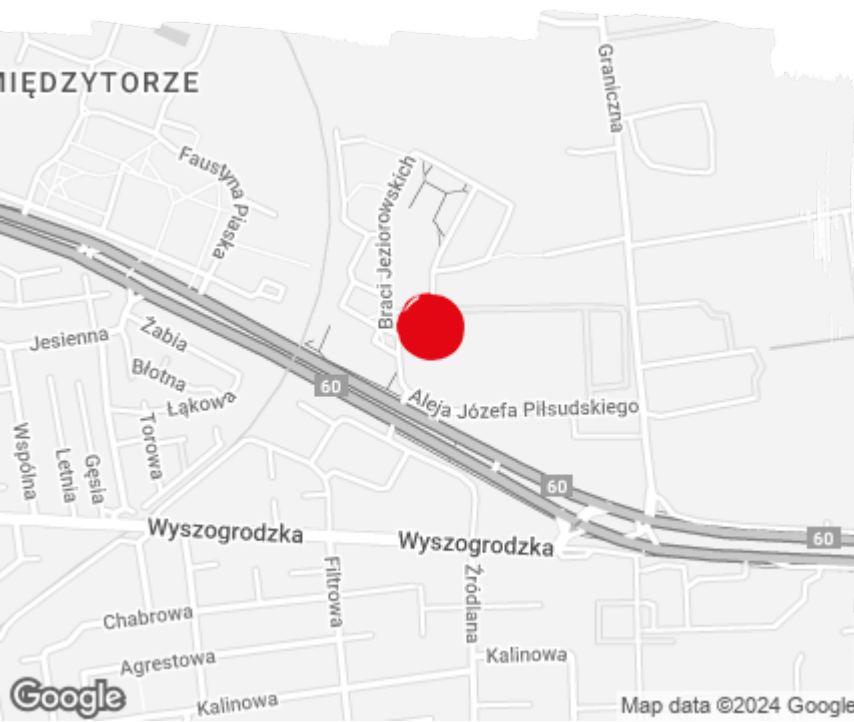

Lokalizacja | Location

Dostępna powierzchnia | Available space

po zalogowaniu | after login

Dostępna powierzchnia biurowa
Available office space

po zalogowaniu | after login

Minimalna powierzchnia biurowa
Minimum office space